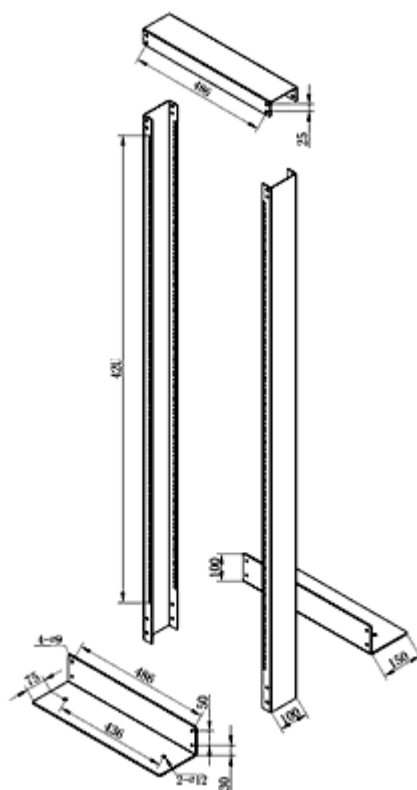

Технологическое отверстие не предназначено для монтажа

Маркировка высоты с шагом в 1U

Устойчивое основание с отверстиями для фиксации стойки к полу при помощи анкерных болтов

Материалы:

- Высококачественная сталь
- Рама – 2 мм, основание – 4 мм

Отделка поверхности:

- Покрыта порошковой краской высокой плотности. Цвет RAL9005

Нагрузка:

- 300 кг

Упаковка:

- Стойка поставляется в разобранном виде в компактной упаковке
- Внутри упаковки дополнительная защитная пленка обеспечивает механическую защиту и предохраняет изделие от воды и других внешних воздействий
- По индивидуальному заказу возможна упаковка в деревянный ящик

Сводная таблица моделей

Партномер	Полезная высота	Ширина, мм	Глубина, мм	Высота, мм	Размеры упаковки, мм	Объем упаковки, м ³	Вес нетто, кг	Вес брутто, кг
ORV1-37-RAL9005	37U	516	400	1843	1880x175x120	0,039	20,00	21,50
ORV1-42-RAL9005	42U			2065	2105x175x120	0,044	22,00	22,50
ORV1-45-RAL9005	45U			2152	2240x175x120	0,047	22,00	24,30