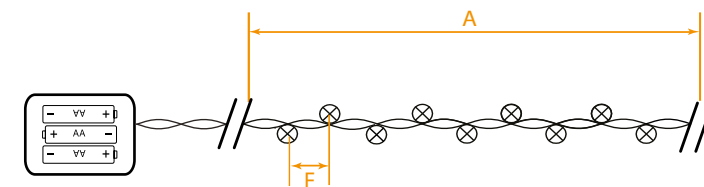

CL556, CL555

ГИРЛЯНДЫ ДЛЯ ДЕКОРА — линейная от батареек

Feron

IP20

Модель	Артикул	Цвет свечения	Длина изделия (А)	Расстояние между светодиодами (Е)	Режим работы	Материал шнура	Источник питания
CL556	26763	мульти-колон	4 м	10 см	статичный	прозрачный	3*AA
CL555	26762	мульти-колон	2 м				