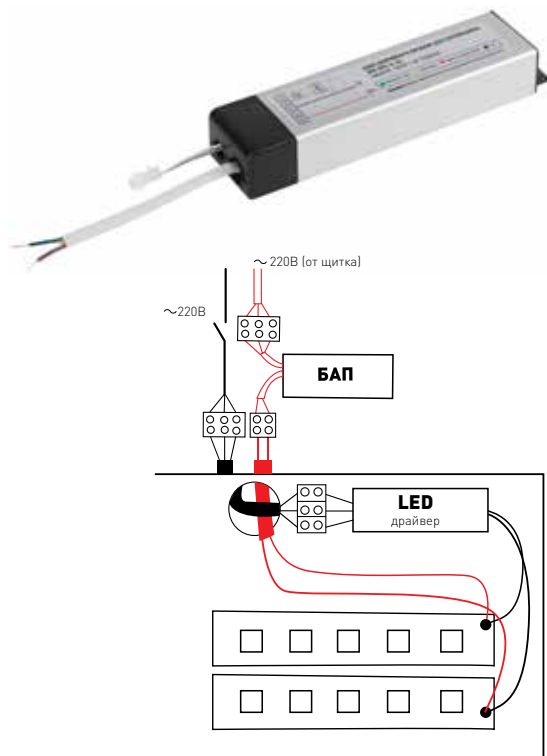

SPO-6

SPO-7

SPO-1

Блок Аварийного Питания (БАП) для светильников SPO-6 и SPO-7

LED-LP-SPO (A1) 50039975

Предназначен для обеспечения автономной работы светильника в случае аварийного отключения электричества. Позволяет с минимальными затратами переоборудовать имеющиеся светодиодные светильники в светильники с БАП для обеспечения резервного и эвакуационного (антипанического) освещения.

Совместим со светильниками ЭРА SPO-6, SPO-7, SPO-9 с незначительными доработками:

Модель ЭРА	Применение
SPO-6-48-*К-Р (4)	22% светового потока в течение 1 часа
SPO-6-48-*К-М (4)	
SPO-6-36-*	30% светового потока в течение 1 часа
SPO-9-36-*	
SPO-7-40-*К-Р (4)	
SPO-7-40-*К-М (4)	
SPO-6-72-*	15% светового потока (если подключить 1 БАП на 1 линейку), либо 30% светового потока (если подключить к светильнику 2 БАП)
SPO-7-72-*	
SPO-9-72-*	