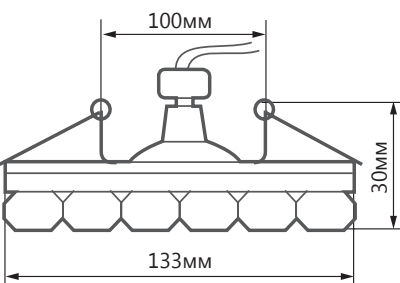

③
Светильник со включенной
лампой

EAC IP20

www.feron.ru

Светодиодный светильник **CD4021** разработан специально для натяжных потолков и подвесных систем.

Применяется как для декоративной подсветки, так и для основного освещения помещений.

Особенностью новых моделей светильников является подсветка кристаллов при помощи светодиодной ленты расположенной по периметру светильника, что обеспечивает возможность отдельного включения светодиодной подсветки или лампы (при подключении к разным выключателям).

ПРЕИМУЩЕСТВА:

- Под лампу с цоколем GX53
- Простой и быстрый монтаж
- Разнообразие неповторимых и идеально ровных световых рисунков на потолке

Артикул	29474
Мощность:	11W max + 3W (LED)
Напряжение:	12V (лампа) + 230V (драйвер LED)
Патрон:	GX53
Тип лампы:	GX53
Кол-во светодиодов:	15LED
Цветовая тем-ра LED-подсветки:	4000K
Материал:	полимер
Размеры:	Ø133 × 30мм
Встраиваемый размер:	Ø100мм
Цвет кристаллов:	прозрачный
Класс защиты:	I