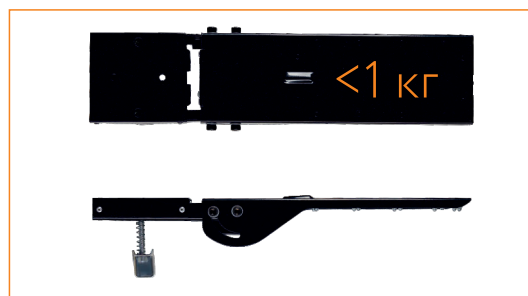

Два варианта исполнения:

Благодаря специальной оптике светильник эффективно освещает окружающее пространство.

Удобное и универсальное крепление светильника позволяет устанавливать светильник как на трубу, так и на опорную поверхность/на стену.

Компактный и легкий. Благодаря маленьким габаритам и низкой массе, светильник не занимает много места и надежно крепится.

Долговечное решение!
3 года гарантии от производителя.

Модификации:

Код	Наименование
16763	Светильник уличный Лидер 40Вт, цвет серый
17342	Светильник уличный Лидер 40Вт, цвет черный
в разработке	Светильник уличный Лидер 60Вт, цвет серый
в разработке	Светильник уличный Лидер 60Вт, цвет черный

Мощность	40 Вт	60 Вт
Световой поток	4 800 лм	7 500 лм
Напряжение сети	230 В	
Степень защиты	IP65	
Класс защиты от поражения эл. током	I	
Температура эксплуатации	-45...+40 °С	
Климатическое исполнение	У1	
Диаметр установочного отверстия	32 - 48 мм	
Масса	1 кг	1,5 кг