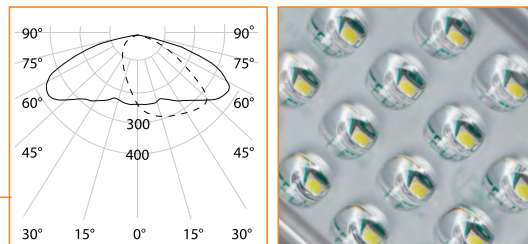

Два варианта исполнения:

Благодаря специальной оптике светильник эффективно освещает окружающее пространство.

Удобное и универсальное крепление светильника позволяет устанавливать светильник как на трубу, так и на опорную поверхность/на стену.

Мощность	40 Вт	60 Вт
Световой поток	4 800 лм	7 500 лм
Напряжение сети	230 В	
Степень защиты	IP65	
Класс защиты от поражения эл. током	I	
Температура эксплуатации	-45...+40 °С	
Климатическое исполнение	У1	
Диаметр установочного отверстия	32 - 48 мм	
Масса	1 кг	1,5 кг