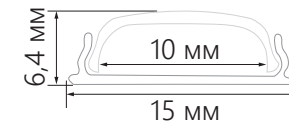

Минимальная высота 6,4 мм, позволяет устанавливать его с помощью клипс на любую плоскость и не требует фрезеровки поверхности.

ПРЕИМУЩЕСТВА:

- Матовый рассеиватель из высококачественного поликарбоната не желтеет в процессе эксплуатации и способствует мягкому рассеиванию света.
- Высокая прочность и теплопроводность способствует продлению срока службы LED-ленты.

КОМПЛЕКТАЦИЯ:

- 2 пластиковые заглушки.
- 4 крепежа (держателя) из нержавеющей стали.

ОСОБЕННОСТИ:

- Не сгибать под прямым углом! Профиль предназначен для создания округлых композиций.

Модель	Артикул	Материал профиля	Материал экрана	Цвет профиля	Длина
СAB264	10361	анодированный алюминий	пластик	серебро	2м