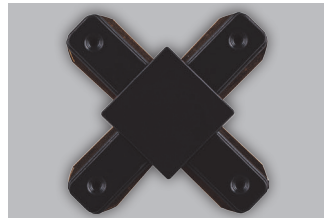

Шинопровод CAB1000

Соединители и подвесы
приобретаются отдельно!

Соединитель LD1000

Соединитель LD1001

Соединитель LD1002

Соединитель LD1003

www.feron.ru

Однофазный шинопровод CAB1000

Предназначен для использования с трековыми светильниками TM Feron (AL100, AL101, AL102, AL103).

Шинопровод крепится непосредственно к потолку или стене и имеет длину 1, 2 или 3 метра. Может быть соединен в различные варианты конструкций (линия, угол, Т, Х) посредством соединителей LD1000, LD1001, LD1002 или LD1003.

Модель	CAB1000 шинопровод			LD1000 прямой соединитель	LD1001 угловой соединитель	LD1002 Х-образный соединитель	LD1003 Т-образный соединитель
Артикул	10323	10329	10335	10324	10325	10331	10333
Длина:	1м	2м	3м			-	
Тип шинопровода:	закрытый					-	
Степень защиты:				IP20			
Класс защиты:				I			
Материал корпуса:	Сталь			Пластик			
Цвет корпуса:				Черный			