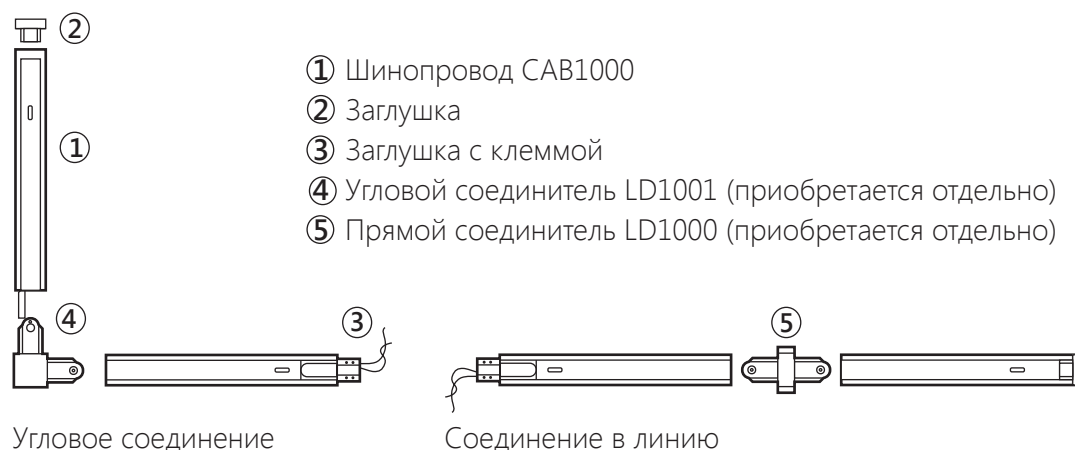

Шинопровод CAB1000

Соединители и подвесы
приобретаются отдельно!

Соединитель LD1000

Соединитель LD1001

Соединитель LD1002

Соединитель LD1003

www.feron.ru

Однофазный шинопровод CAB1000

Предназначен для использования с трековыми светильниками TM Feron (AL100, AL101, AL102, AL103).

Шинопровод крепится непосредственно к потолку или стене и имеет длину 1, 2 или 3 метра. Может быть соединен в различные варианты конструкций (линия, угол, Т, Х) посредством соединителей LD1000, LD1001, LD1002 или LD1003.

Модель	CAB1000 шинопровод			LD1000 прямой соединитель	LD1001 угловой соединитель	LD1002 Х-образный соединитель	LD1003 Т-образный соединитель
Артикул	10323	10329	10335	10324	10325	10331	10333
Длина:	1м	2м	3м			-	
Тип шинопровода:	закрытый					-	
Степень защиты:				IP20			
Класс защиты:				I			
Материал корпуса:	Сталь			Пластик			
Цвет корпуса:				Черный			