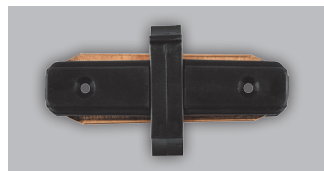

Шинопровод CAB1000

Соединители и подвесы
приобретаются отдельно!

Соединитель LD1000

Соединитель LD1001

Соединитель LD1002

Соединитель LD1003

www.feron.ru

Однофазный шинопровод CAB1000

Предназначен для использования с трековыми светильниками TM Feron (AL100, AL101, AL102, AL103).

Шинопровод крепится непосредственно к потолку или стене и имеет длину 1, 2 или 3 метра. Может быть соединен в различные варианты конструкций (линия, угол, Т, Х) посредством соединителей LD1000, LD1001, LD1002 или LD1003.

Модель	CAB1000 шинопровод			LD1000 прямой соединитель	LD1001 угловой соединитель	LD1002 Х-образный соединитель	LD1003 Т-образный соединитель
Артикул	10323	10329	10335	10324	10325	10331	10333
Длина:	1м	2м	3м			-	
Тип шинопровода:	закрытый					-	
Степень защиты:				IP20			
Класс защиты:				I			
Материал корпуса:	Сталь			Пластик			
Цвет корпуса:				Черный			