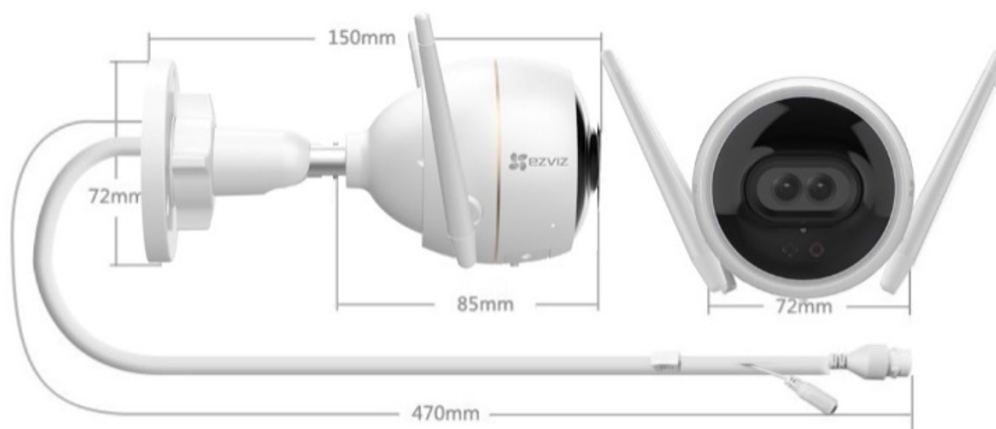

Защита от пыли и влаги по стандарту IP67

Определенные пользователем голосовые тревоги

Размеры

Спецификация

Модель	CS-CV310-C0-6B22WFR
Камера	
Матрица	1/2. 7" Progressive Scan CMOS
Скорость затвора	Самоадаптивный затвор
Объектив	2.8mm, угол обзора: 105° (горизонтальный), 120°(диагональный) 4mm, угол обзора: 89° (горизонтальный), 106°(диагональный) 6mm, угол обзора: 52° (горизонтальный), 60°(диагональный)
Крепление объектива	M8
DNR	3D DNR
WDR	DWDR
Сжатие	
Формат сжатия видео	H.264/H.265
Битрейт видео	Ultra-HD; HD; Standard. Адаптивный битрейт.
Изображение	
Макс. разрешение	1920 × 1080
Частота кадров	50Hz : 25fps; Самоадаптивный при передаче данных.
BLC	Поддерживается
Интернет	
Умная тревога	Обнаруживание движения, обнаруживание человек, обнаруживание машины
Настройка зона обнаруживания движения	Поддерживается
Конфигурация Wi-Fi	Режим точки доступа
Протокол	EZVIZ Облачный Собственный Protocol
Интерфейс протокола	EZVIZ Облачный Собственный Protocol
Интерфейсы	
Локальное хранение	Micro SD до 256ГБ
Динамик и микрофон	Есть встроенный микрофон и динамик
Сетевой интерфейс	RJ45 X 1 (10M/100M адаптивный Ethernet порт)
Wi-Fi	
Стандарты	IEEE802.11b, 802.11g, 802.11n
Диапазон частоты	2.4 GHz ~ 2.4835 GHz
Ширина полосы частот	20МГц
Безопасность	64/128-bit WEP, WPA/WPA2, WPA-PSK/WPA2-PSK
Скорость передачи	11b: 11Mbps, 11g :54Mbps, 11n :144Mbps
Общее	
Условия эксплуатации	-30°C ~ 60°C; Влажность 95% или менее(без образования конденсата)
Питание	DC 12В±10%
Потребление электроэнергии	Max.12Вт
Дальность действия ИК-подсветки	Max. 30м
Уровень защиты	IP 67
Размеры камеры	72мм x 72мм x 150мм
Размеры упаковки	253.5мм x 111.5мм x 93.5мм
Вес Нетто	425г