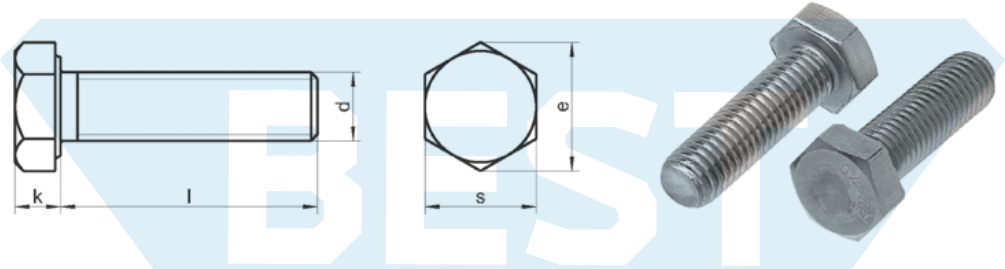

DIN 933 - СТ. 1

Болты с шестигранной головкой

полная резьба

k	1,4	1,7	2,0	2,8	3,5	4,0	5,3	6,4	7,5	8,8	10,0	11,5
e	4,32	5,45	6,01	7,66	8,79	11,05	14,38	18,90	21,10	24,49	26,75	30,14
s	4	5	5,5	7	8	10	13	17	19	22	24	27