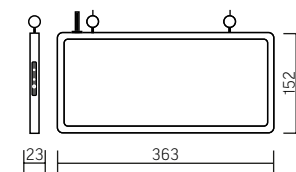

#### Корпус:

Алюминиевый корпус, покрытый белой порошковой краской  
Размер упаковки светильника:  
375×30×175mm

○ металл

Артикул	Мощность	Емкость батареи	Исполнение	Время работы от встроенного аккумулятора
V1-R0-70354-02A02-2000365	3W	400mAh	Одностороннее	1,5 ч

Дистанция распознавания 30 м.  
363×152×23mm

#### Корпус:

Алюминиевый корпус, покрытый белой порошковой краской  
Размер упаковки светильника:  
375×30×175mm

○ металл

Артикул	Мощность	Емкость батареи	Исполнение	Время работы от встроенного аккумулятора
V1-R0-70354-02A02-2100365	3W	400mAh	Одностороннее	1,5 ч

#### Корпус:

Алюминиевый корпус  
Размер упаковки светильника:  
375×30×175mm

○ металл

Артикул	Мощность	Емкость батареи	Исполнение	Время работы от встроенного аккумулятора
V1-R0-70354-02A02-2200365	3W	400mAh	Двустороннее	1,5 ч