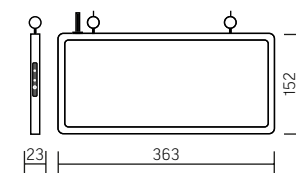

Аварийно-эвакуационный светильник

Дистанция распознавания 30 м.
363×152×23mm

Корпус:

Алюминиевый корпус, покрытый белой порошковой краской
Размер упаковки светильника:
375×30×175mm

○ металл

Артикул	Мощность	Емкость батареи	Исполнение	Время работы от встроенного аккумулятора
V1-R0-70354-02A02-2000365	3W	400mAh	Одностороннее	1,5 ч