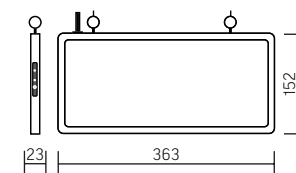

## Аварийно-эвакуационный светильник

Дистанция распознавания 30 м.  
363×152×23mm

#### Корпус:

Алюминиевый корпус, покрытый белой порошковой краской  
Размер упаковки светильника:  
375×30×175mm

○ металл

Артикул	Мощность	Емкость батареи	Исполнение	Время работы от встроенного аккумулятора
V1-R0-70354-02A02-2000365	3W	400mAh	Одностороннее	1,5 ч

#### Корпус:

Алюминиевый корпус, покрытый белой порошковой краской  
Размер упаковки светильника:  
375×30×175mm

○ металл

Артикул	Мощность	Емкость батареи	Исполнение	Время работы от встроенного аккумулятора
V1-R0-70354-02A02-2100365	3W	400mAh	Одностороннее	1,5 ч

#### Корпус:

Алюминиевый корпус  
Размер упаковки светильника:  
375×30×175mm

○ металл

Артикул	Мощность	Емкость батареи	Исполнение	Время работы от встроенного аккумулятора
V1-R0-70354-02A02-2200365	3W	400mAh	Двустороннее	1,5 ч