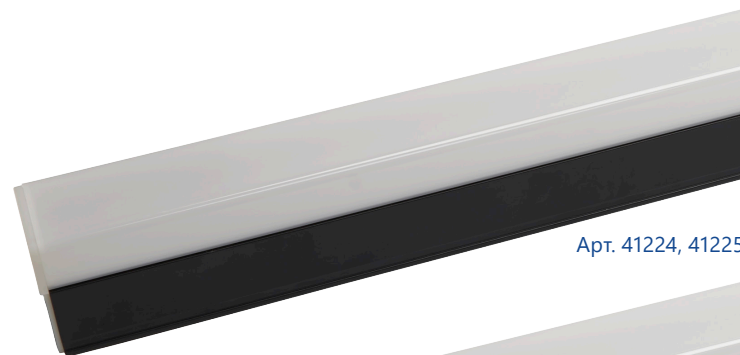

AL4020

СВЕТОДИОДНЫЙ ЛИНЕЙНЫЙ СВЕТИЛЬНИК

Feron

Арт. 41224, 41225

Арт. 41226, 41227

Линейный подвесной светильник **AL4020** Feron - прекрасное решение для организации основного или дополнительного освещения офисных, торговых или жилых помещений.

Благодаря дополнительным креплениям светильник можно соединять в линию или под углом 90°, составляя различные осветительные композиции, которые идеально подходят для освещения длинных коридоров и кабинетов.

Многообразие вариантов установки позволяют моделировать освещение и расставлять нужные акценты по вашему вкусу:

1. Монтаж на потолке – для организации общего освещения.
2. Монтаж на подвесных тросах – для помещений с высокими потолками и с разной высотой потолков.
3. Накладной монтаж на стену и другие поверхности – для организации дополнительной, декоративной и навигационной подсветки.

ОСОБЕННОСТИ:

- Функциональный и современный дизайн
- Высокая эффективность - 100 лм/Вт
- Алюминиевый корпус
- Матовый рассеиватель - равномерное освещение
- Простой и быстрый монтаж
- Расширенная комплектация:
 - клипсы для установки на поверхность;
 - стальные тросы для подвешивания – длина 100 см;
 - коннекторы для соединения светильников между собой.