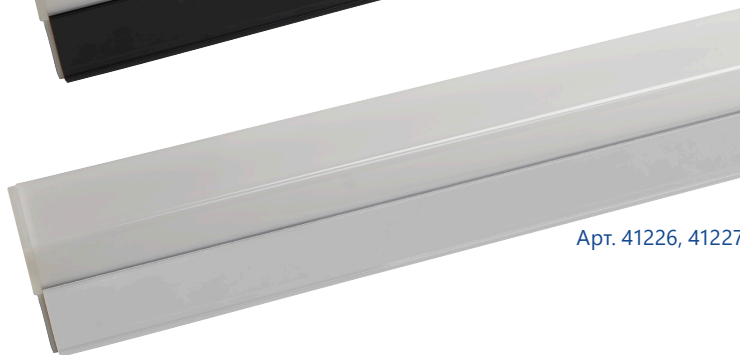

AL4020

СВЕТОДИОДНЫЙ ЛИНЕЙНЫЙ СВЕТИЛЬНИК

Feron

Арт. 41224, 41225

Арт. 41226, 41227

Линейный подвесной светильник **AL4020** Feron - прекрасное решение для организации основного или дополнительного освещения офисных, торговых или жилых помещений.

Благодаря дополнительным креплениям светильник можно соединять в линию или под углом 90°, составляя различные осветительные композиции, которые идеально подходят для освещения длинных коридоров и кабинетов.

Многообразие вариантов установки позволяют моделировать освещение и расставлять нужные акценты по вашему вкусу:

1. Монтаж на потолке – для организации общего освещения.
2. Монтаж на подвесных тросах – для помещений с высокими потолками и с разной высотой потолков.
3. Накладной монтаж на стену и другие поверхности – для организации дополнительной, декоративной и навигационной подсветки.

ОСОБЕННОСТИ:

- Функциональный и современный дизайн
- Высокая эффективность - 100 лм/Вт
- Алюминиевый корпус
- Матовый рассеиватель - равномерное освещение
- Простой и быстрый монтаж
- Расширенная комплектация:
 - клипсы для установки на поверхность;
 - стальные тросы для подвешивания – длина 100 см;
 - коннекторы для соединения светильников между собой.