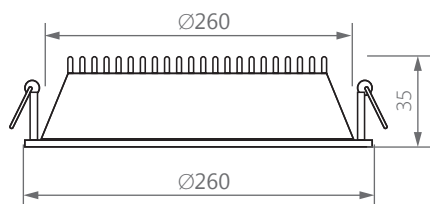

Оригинальный дизайн светильника **AL2110** идеально дополнит современный интерьер жилых помещений, торговых залов и офисных помещений. Светильник поможет значительно сократить эксплуатационные затраты не только за счёт экономии электричества, но и за счёт продолжительного срока службы без дополнительного обслуживания.

Наличие в драйвере светильника фильтра для подавления электромагнитных помех предотвращает негативное воздействие светильника на работу средств связи, теле- и радиоприемников, устройств пожарной сигнализации.

ПРЕИМУЩЕСТВА:

- Отсутствие пульсации
- Отсутствие высокой температуры на корпусе
- Равномерный яркий свет
- Легкий монтаж
- Удобное подключение проводов питания
- Драйвер в комплекте
- Гарантия 1 год