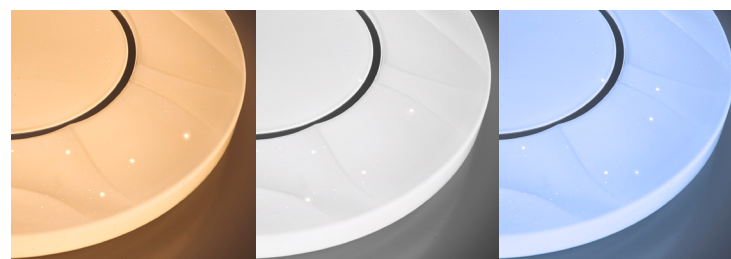

AL1836

НАКЛАДНОЙ СВЕТОДИОДНЫЙ СВЕТИЛЬНИК

Feron

Стильный дизайн, который подойдёт для любого интерьера и типа помещения.

ПРЕИМУЩЕСТВА:

- Современная альтернатива стандартным люстрам
- Обеспечивает комфортное и яркое освещение
- Равномерное распределение светодиодов по поверхности светильника обеспечивает однородное свечение
- Отсутствие вредных для глаз пульсаций освещенности
- Настраиваемая яркость освещения и цветовая температура (3000-6000K)
- Режим освещенности можно регулировать при помощи пульта управления (от 10 до 100%)
- Режим ночника с возможностью выбора цветовой температуры

Свечение светильника в режимах 3000K, 4000K и 6000K

НАСТРОЙКИ ПУЛЬТА ДУ:

1. Светодиодный индикатор
2. Выключение светильника
3. Включение светильника
4. Увеличение яркости свечения
5. Плавное понижение цветовой температуры светильника до 3000K.
6. Плавное повышение цветовой температуры светильника до 6000K
7. Перевод светильника на максимальную яркость, шаговое переключение цветовой температуры (3000K – 4500K – 6000K)
8. Уменьшение яркости свечения
9. Установка цветовой температуры 6000K
10. Установка цветовой температуры 3000K
11. Установка цветовой температуры 4500K
12. Режим «ночник»
13. Установка таймера выключения на 30 секунд (светильник автоматически отключится через 30 секунд)

Модель	Артикул	Мощность	Эквивалент лампы накаливания	Цветовая температура	Световой поток	Материал рассеивателя	Освещаемая площадь	Цвет корпуса	Размеры
AL1836	41235	макс. 72W	5×75W	регулируемая (3000-6000K)	макс. 5760Лм	матовый пластик	макс. 35м²	белый	Ø500 × 60мм