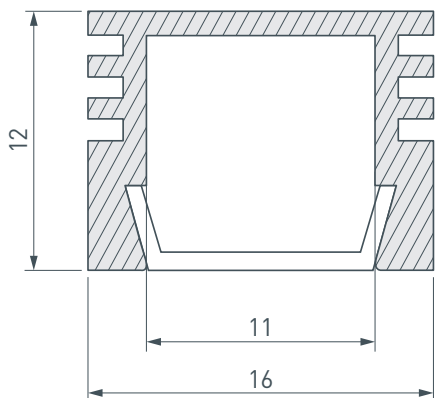

Электронная документация

АЛЮМИНИЕВЫЙ ПРОФИЛЬ

PDS-S-2000 ANOD Black

ОПИСАНИЕ

- Встраиваемый профиль для мебели, полов и потолков.
- Компактные размеры, толщина — всего 6 мм.
- Дополнительные аксессуары, заглушки и крепеж.
- Хороший теплоотвод. Простая установка.
- Стандартная длина — 2 м. По заказу — 1 м.
- Экран из стойкого к УФ-излучению поликарбоната с замком-защелкой, доступен матовый, прозрачный, с линзой.

ПРИМЕНЕНИЕ

- Для использования внутри помещений.
- Для любых гибких и жёстких светодиодных ленток шириной до 10 мм.

11 мм

Накладной

БК

Черный

ПАРАМЕТРЫ

Артикул	020896
Модель	PDS-S-2000 ANOD Black
Цвет	 черный
Покрытие	анодированное
Форма (сечение)	прямоугольный
Назначение	универсальный
Размеры профиля	2000×16×12 мм
Ширина площадки для лент	11 мм

ЧЕРТЕЖ

РУКОВОДСТВО ПО МОНТАЖУ ПРОФИЛЯ

Необходимые компоненты

- 1** / Закрепите скобы-держатели (Ⓥ) на поверхности и выведите кабель от блока питания для светодиодной ленты.

- 2** / Установите в профиль (Ⓛ) светодиодную ленту (Ⓝ).