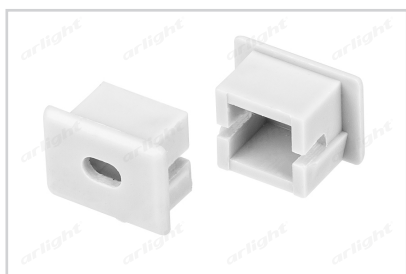

017272
Для PDS-S-MW с отверстием

Заглушка