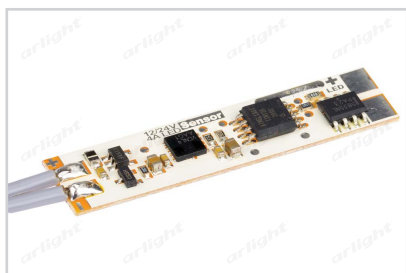

017216
SENS-4A

Микровыключатель