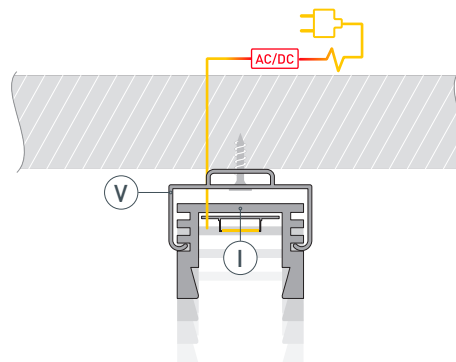

ЧЕРТЕЖ

РУКОВОДСТВО ПО МОНТАЖУ ПРОФИЛЯ

Необходимые компоненты

- 1** / Закрепите скобы-держатели (Ⓥ) на поверхности и выведите кабель от блока питания для светодиодной ленты.

- 2** / Установите в профиль (Ⓛ) светодиодную ленту (Ⓝ).

- 3** / Установите профиль (Ⓛ) в скобы-держатели (Ⓥ) и соедините кабели питания светодиодной ленты.

- 4** / Установите на профиль экран (Ⓜ), а затем заглушки (Ⓜ).

СОПУТСТВУЮЩИЕ ТОВАРЫ И АКСЕССУАРЫ

Приобретаются отдельно