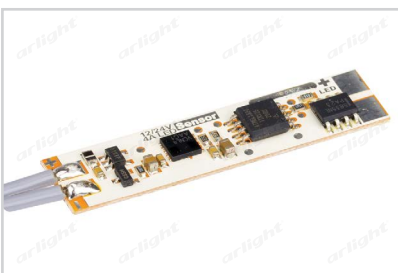

Прокладка

013285
33×11×5 для микровыключателя

Лента

020393
RT 2-5000 24V Warm3000
2x (2835, 600 LED, PRO)

СОПУТСТВУЮЩИЕ ТОВАРЫ И АКСЕССУАРЫ

Приобретаются отдельно

Коннектор

026182
Для MIC, PDS-R, PDS-S сталь

Микровыключатель

013211
12V для PDS без провода

Микровыключатель

013210
12V для PDS с проводом 1.5м

Микровыключатель

017216
SENS-4A

Микровыключатель

017219
SENS-4A (провод 1.5м)