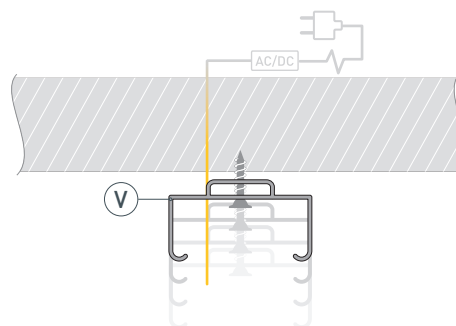

ЧЕРТЕЖ

РУКОВОДСТВО ПО МОНТАЖУ ПРОФИЛЯ

Необходимые компоненты

- 1** / Закрепите скобы-держатели (Ⓥ) на поверхности и выведите кабель от блока питания для светодиодной ленты.

- 2** / Установите в профиль (Ⓛ) светодиодную ленту (Ⓝ).

- 3** / Установите профиль (Ⓛ) в скобы-держатели (Ⓥ) и соедините кабели питания светодиодной ленты.

- 4** / Установите на профиль экран (Ⓜ), а затем заглушки (Ⓜ).

СОПУТСТВУЮЩИЕ ТОВАРЫ И АКСЕССУАРЫ

Приобретаются отдельно