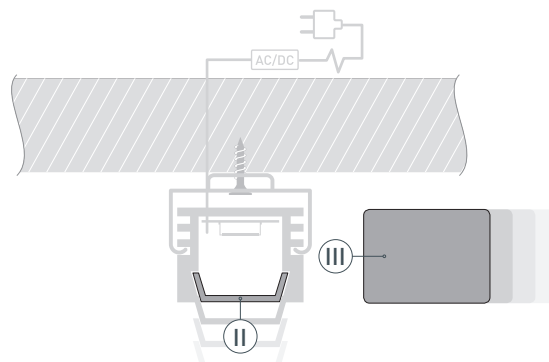

ЧЕРТЕЖ

РУКОВОДСТВО ПО МОНТАЖУ ПРОФИЛЯ

Необходимые компоненты

- 1** / Закрепите скобы-держатели (Ⓥ) на поверхности и выведите кабель от блока питания для светодиодной ленты.

- 2** / Установите в профиль (Ⓛ) светодиодную ленту (Ⓝ).

- 3** / Установите профиль (Ⓛ) в скобы-держатели (Ⓥ) и соедините кабели питания светодиодной ленты.

- 4** / Установите на профиль экран (Ⓜ), а затем заглушки (Ⓜ).

СОПУТСТВУЮЩИЕ ТОВАРЫ И АКСЕССУАРЫ

Приобретаются отдельно