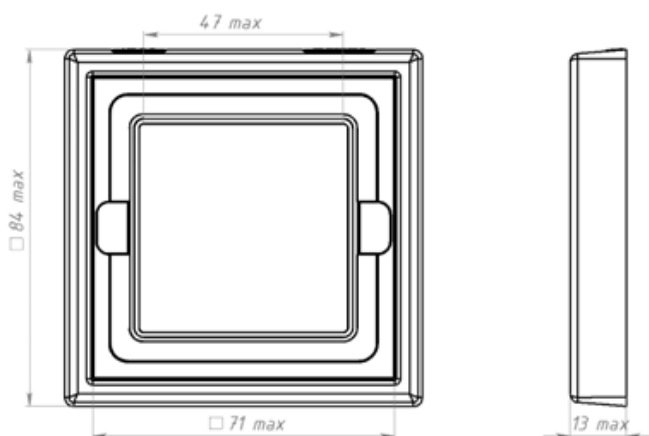

Рамка одноместная IP44 ArtGallery

Systeme
electric

Назначение и область применения

Рамка одноместная предназначена для монтажа электроустановочных изделий серии ArtGallery в любом сочетании.

Технические характеристики

Параметры	Значение
Референс	GAL44..01
Количество постов	один
Цвет (точка в референсе)	01-Белый, 03-Алюминий, 10-Карбон
Степень защиты от пыли и влаги	IP44
Климатическое исполнение	УХЛ4

Правила и условия безопасной эксплуатации

Монтаж и замена производятся квалифицированным специалистом согласно ПУЭ. Запрещаются монтаж и эксплуатация рамки при обнаружении трещин или сколов.

Правила и условия монтажа

- Установить электроустановочные изделия в монтажные коробки согласно инструкции по монтажу.
- Установить рамку.
- Произвести дальнейшую сборку согласно инструкции по монтажу на изделиях.

Габаритные размеры

Правила и условия хранения, перевозки, реализации, утилизации

Условия хранения рамок - 5 лет в упаковке предприятия-изготовителя при температуре от +5 до +40 °С и относительной влажности до 60%.

Перевозка любым транспортом в упаковке изготовителя.

Особых условий не требуется, реализация через розничные сети.

Утилизировать как твердые коммунальные отходы согласно региональным программам в области обращения с отходами.