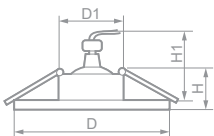

Габариты (DxH): 80x25mm  
 Монтаж. диаметр (D1): 57mm  
 Высота с лампой (H1): 60mm

- 28341 белый 
- 17933 серебро 

Лампа	Патрон	Мощность	Напряжение	Кол-во в ящике
MR16	G5.3	50W	12V	100 шт.

Габариты (DxH): 80x25mm  
 Монтаж. диаметр (D1): 60mm  
 Высота с лампой (H1): 60mm

- 17927 серебро 
- 28339 белый 

Лампа	Патрон	Мощность	Напряжение	Кол-во в ящике
MR16	G5.3	50W	12V	100 шт.

Габариты (DxH): 80x25mm  
 Монтаж. диаметр (D1): 57mm  
 Высота с лампой (H1): 60mm

- 17939 серебро 
- 28343 белый 

Лампа	Патрон	Мощность	Напряжение	Кол-во в ящике
MR16	G5.3	50W	12V	100 шт.

Габариты (DxH): 80x25mm  
 Монтаж. диаметр (D1): 57mm  
 Высота с лампой (H1): 60mm

- 17936 серебро 
- 28342 белый 

Лампа	Патрон	Мощность	Напряжение	Кол-во в ящике
MR16	G5.3	50W	12V	100 шт.