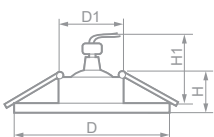

Габариты (DxH): 80x25mm  
 Монтаж. диаметр (D1): 57mm  
 Высота с лампой (H1): 60mm

- 28341 белый 
- 17933 серебро 

Лампа	Патрон	Мощность	Напряжение	Кол-во в ящике
MR16	G5.3	50W	12V	100 шт.

Габариты (DxH): 80x25mm  
 Монтаж. диаметр (D1): 60mm  
 Высота с лампой (H1): 60mm

- 17927 серебро 
- 28339 белый 

Лампа	Патрон	Мощность	Напряжение	Кол-во в ящике
MR16	G5.3	50W	12V	100 шт.

Габариты (DxH): 80x25mm  
 Монтаж. диаметр (D1): 57mm  
 Высота с лампой (H1): 60mm

- 17939 серебро 
- 28343 белый 

Лампа	Патрон	Мощность	Напряжение	Кол-во в ящике
MR16	G5.3	50W	12V	100 шт.

Габариты (DxH): 80x25mm  
 Монтаж. диаметр (D1): 57mm  
 Высота с лампой (H1): 60mm

- 17936 серебро 
- 28342 белый 

Лампа	Патрон	Мощность	Напряжение	Кол-во в ящике
MR16	G5.3	50W	12V	100 шт.