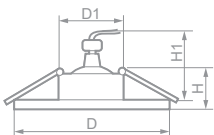

Габариты (DxH): 80x25mm  
 Монтаж. диаметр (D1): 57mm  
 Высота с лампой (H1): 60mm

- 28341 белый 
- 17933 серебро 

Лампа	Патрон	Мощность	Напряжение	Кол-во в ящике
MR16	G5.3	50W	12V	100 шт.

Габариты (DxH): 80x25mm  
 Монтаж. диаметр (D1): 60mm  
 Высота с лампой (H1): 60mm

- 17927 серебро 
- 28339 белый 

Лампа	Патрон	Мощность	Напряжение	Кол-во в ящике
MR16	G5.3	50W	12V	100 шт.

Габариты (DxH): 80x25mm  
 Монтаж. диаметр (D1): 57mm  
 Высота с лампой (H1): 60mm

- 17939 серебро 
- 28343 белый 

Лампа	Патрон	Мощность	Напряжение	Кол-во в ящике
MR16	G5.3	50W	12V	100 шт.

Габариты (DxH): 80x25mm  
 Монтаж. диаметр (D1): 57mm  
 Высота с лампой (H1): 60mm

- 17936 серебро 
- 28342 белый 

Лампа	Патрон	Мощность	Напряжение	Кол-во в ящике
MR16	G5.3	50W	12V	100 шт.