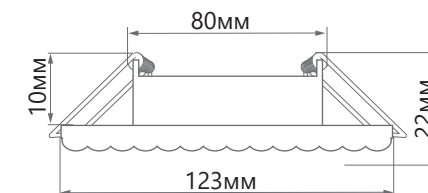

Модель	Артикул	Цвет корпуса	Максимальная мощность лампы	Мощность подсветки	Цветовая температура подсветки	Материал	Размеры D×H	Встраиваемый размер
CD4045	41408	прозрачный хром	15W	4W	4000K	полимер	123×22мм	Ø80мм
	41409				6400K			
	41410	серый хром			4000K			
	41411				6400K			