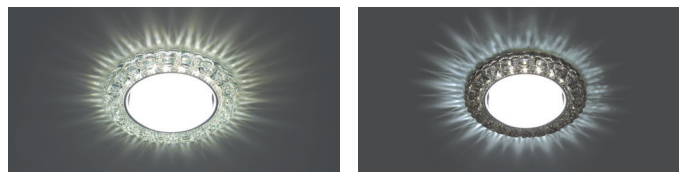

CD4045

ВСТРАИВАЕМЫЙ СВЕТИЛЬНИК

Feron

Современный встраиваемый светильник из полимера **CD4045 Feron**, корпус в двух цветах - прозрачный или серый, светодиодная подсветка 4000К или 6400К. Светильник украсит интерьер и предоставит возможность дополнительной подсветки помещения. За счёт рельефного края светильника, который подсвечивается встроенной диодной лентой изнутри, на потолке создаётся красивый, лучистый рисунок.

Светильник оборудован драйвером для подключения светодиодной подсветки для прямого включения в сеть 230V и в качестве основного источника света используются лампы GX53.

ОСОБЕННОСТИ:

- Современный дизайн
- Простота установки
- Надёжное потолочное крепление