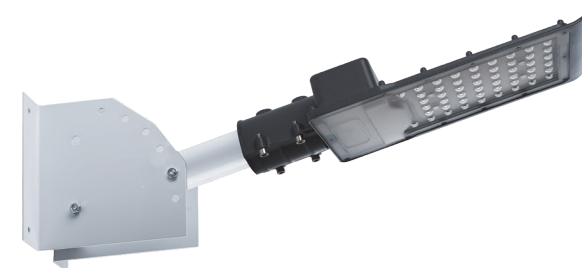

SP3031 SP3032 SP3033 SP3034 SP3035

УЛИЧНЫЕ ТРАССОВЫЕ СВЕТИЛЬНИКИ

feron

Светильники мощностью 30-50Вт предназначены для освещения придомовых территорий, дворов, скверов, парков. Светильники мощностью от 80Вт предназначены для освещения городских дорог и улиц, стоянок, парковок, площадей.

В светильниках применяются современные светодиодные модули и высококачественные линзы из оптического поликарбоната стойкого к воздействию температур и окружающей среды.

ПРЕИМУЩЕСТВА:

- Световая отдача выше 100 лм/Вт.
- Корпус из алюминиевого сплава, литого под давлением и покрытого стойкой к воздействию коррозии порошковой краской.
- Драйвер с высоким коэффициентом мощности PF>0.95.

Кронштейн ДС-1 подходит для моделей SP3031-3035. Приобретается отдельно.

190-250V

IP65

2 года

°-40
+80

Модель	Артикул	Мощность	Световой поток	Температура свечения	Диаметр крепежной консоли, D	Цвет корпуса	Размеры LxHxØ, мм
SP3031	32576	30W	3000Lm	6400K	40-50 мм	серый	316*130*57mm
SP3032	32577	50W	5000Lm				355*155*57mm
SP3034	41580	80W	8000Lm				420*160*57mm
SP3033	32578	100W	10000Lm		420*160*57mm		
SP3035	41581	120W	12000Lm		546*170*67mm		