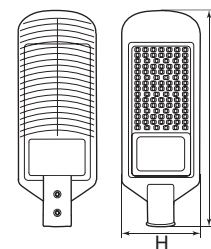

SP3031 SP3032 SP3033 SP3034 SP3035

УЛИЧНЫЕ ТРАССОВЫЕ СВЕТИЛЬНИКИ

feron

Светильники мощностью 30-50Вт предназначены для освещения придомовых территорий, дворов, скверов, парков. Светильники мощностью от 80Вт предназначены для освещения городских дорог и улиц, стоянок, парковок, площадей.

Кронштейн ДС-1 подходит для моделей SP3031-3035. Приобретается отдельно.

190-250V

IP65

2 года

°-40
+80

Модель	Артикул	Мощность	Световой поток	Температура свечения	Диаметр крепежной консоли, D	Цвет корпуса	Размеры LxHxØ, мм
SP3031	32576	30W	3000Lm	6400K	40-50 мм	серый	316*130*57mm
SP3032	32577	50W	5000Lm				355*155*57mm
SP3034	41580	80W	8000Lm				420*160*57mm
SP3033	32578	100W	10000Lm		420*160*57mm		
SP3035	41581	120W	12000Lm		546*170*67mm		