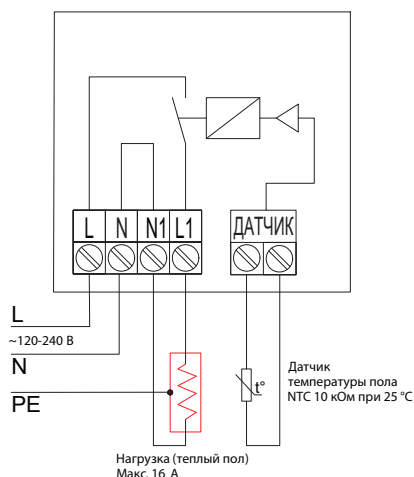

Ридан Twist

Ассортимент Ридан Twist

Код товара	Тип	Тип датчика
21RT0101R	Ридан Twist белый	датчик температуры пола 3 м, NTC 10 кОм (B=3950) при 25 °С
21RT0102R	Ридан Twist черный	

Совместим с рамками серий:

JUNG: A-Creation*, A-550*, AS-500*, A-Flow*, Eco Profi*, Eco Profi Standart*, Eco Profi Deco*;

Schneider Electric: Unica New;

ABB: Basic 55*;

Legrand: Valena**;

Berker: B.3*, B.7*, B.7 Glass*, S.1*;

и другими рамками с внутренним размером 56×56 мм.

Совместим с рамками после механической модернизации:

Schneider Electric: Atlas Design*;

GIRA: Standart 55*;

Merten: System M*.

* Используется квадратный адаптер.

** Используется прямоугольный адаптер.