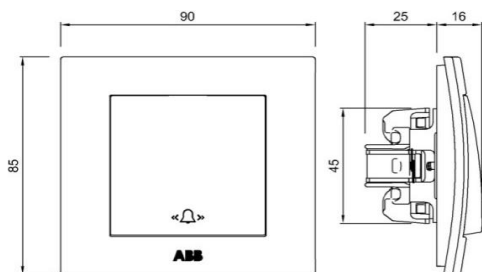

207 COSMO кнопочный выключатель с символом Звонок
COSMO CONTROL SWITCH-BELL

РАЗМЕРЫ / DIMENSIONS

RU

- * Номинальное напряжение: 250 В ~
- * Номинальный ток: 10 А
- * НОК
- * Винтовое соединение
- * Для скрытого монтажа.

EN

- * Rated voltage: 250 V~
- * Rated current: 10 AX
- * 1 gang 1 way
- * Push Switch
- * Installation with screw connection
- * For flush-mounted installation.

СХЕМЫ ПОДКЛЮЧЕНИЯ / WIRING DIAGRAM

Варианты цветов/ COLOR OPTIONS