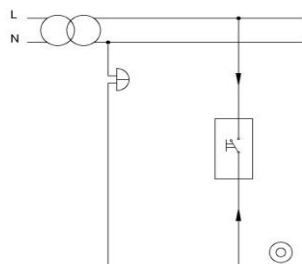

207 COSMO кнопочный выключатель с символом Звонок
COSMO CONTROL SWITCH-BELL

РАЗМЕРЫ / DIMENSIONS

RU

- * Номинальное напряжение: 250 В ~
- * Номинальный ток: 10 А
- * НОК
- * Винтовое соединение
- * Для скрытого монтажа.

EN

- * Rated voltage: 250 V~
- * Rated current: 10 AX
- * 1 gang 1 way
- * Push Switch
- * Installation with screw connection
- * For flush-mounted installation.

СХЕМЫ ПОДКЛЮЧЕНИЯ / WIRING DIAGRAM

Варианты цветов/ COLOR OPTIONS