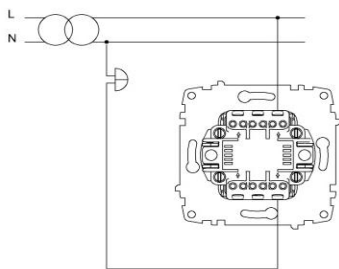

207 COSMO кнопочный выключатель с символом Звонок
COSMO CONTROL SWITCH-BELL

РАЗМЕРЫ / DIMENSIONS

RU

- * Номинальное напряжение: 250 В ~
- * Номинальный ток: 10 А
- * НОК
- * Винтовое соединение
- * Для скрытого монтажа.

EN

- * Rated voltage: 250 V~
- * Rated current: 10 AX
- * 1 gang 1 way
- * Push Switch
- * Installation with screw connection
- * For flush-mounted installation.

СХЕМЫ ПОДКЛЮЧЕНИЯ / WIRING DIAGRAM

Варианты цветов/ COLOR OPTIONS