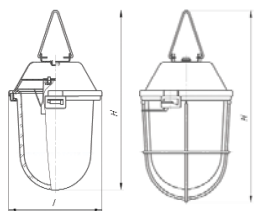

СЕТКА защитная из стальной проволоки, сварная, с порошковым покрытием для исполнений -002

САЛЬНИК резиновый уплотняет кабельный ввод;

УПЛОТНИТЕЛЬНАЯ ПРОКЛАДКА – резиновая;

СПОСОБ УСТАНОВКИ – на крюк (подвес)

ЗАПИРАНИЕ осуществляется рычажными замками
Группа условий эксплуатации М1 по ГОСТ 17516.1

Баркод	Наименование	IP	Цоколь	Размер светильника L x h, мм	
1005550278	"Желудь" А НСП 02-100-001 IP52 корпус серый ГУ	IP 52	E 27	160x265	4 шт
1005550279	"Желудь" А НСП 02-100-002 IP52 корпус с решеткой серый ГУ	IP 52	E 27	160x270	4 шт

НСП "Желудь" А
02-200

НСП "Желудь" А
02-200 с решеткой

Баркод	Наименование	IP	Цоколь	Размер светильника L x h, мм	
1005550280	"Желудь" А НСП 02-200-001 IP52 корпус серый ГУ	IP 52	E 27	160x300	4 шт
1005550281	"Желудь" А НСП 02-200-002 IP52 корпус с решеткой серый ГУ	IP 52	E 27	160x305	4 шт