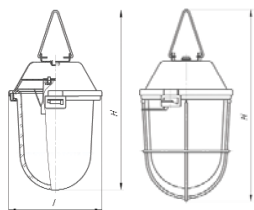

Тип патрона: Е27

КОРПУС светильника штампованный стальной, с порошковым покрытием;

КОЛЬЦО штампованное, стальное, с порошковым покрытием;

СТЕКЛОКОЛПАК защитный светопропускающий из силикатного прозрачного стекла;

СЕТКА защитная из стальной проволоки, сварная, с порошковым покрытием для исполнений -002

САЛЬНИК резиновый уплотняет кабельный ввод;

УПЛОТНИТЕЛЬНАЯ ПРОКЛАДКА – резиновая;

СПОСОБ УСТАНОВКИ – на крюк (подвес)

ЗАПИРАНИЕ осуществляется рычажными замками
Группа условий эксплуатации М1 по ГОСТ 17516.1

Баркод	Наименование	IP	Цоколь	Размер светильника L x h, мм	
1005550278	"Желудь" А НСП 02-100-001 IP52 корпус серый ГУ	IP 52	E 27	160x265	4 шт
1005550279	"Желудь" А НСП 02-100-002 IP52 корпус с решеткой серый ГУ	IP 52	E 27	160x270	4 шт