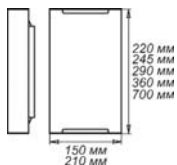

Ø 400  
 2\*E 27, max 60 w  
 3\*E 27, max 60 w  
 1 шт.  
 Клипсы: золото  
 хром  
 Стекло: мат, глянец

Ø 500  
 3\*E 27, max 60 w  
 1 шт.  
 Клипсы: золото  
 хром  
 Стекло: мат, глянец

Ø 300/2  
 1\*E 27, max 60 w  
 1 шт., 5 шт.  
 Клипсы: золото  
 хром  
 Стекло: мат, глянец

220x150 мм, 245x210 мм, 360x150 мм, 290x210 мм, 700x150 мм  
 1\*E 27, 2\*E 27, 3\*E 27, 4\*E 27, max 60 w  
 1 шт., 5 шт.

Крепление стекла: хром  
 Стекло: мат, глянец

“Мелани” 250, 300, 400, 500, 300/2

220x150 мм, 245x210 мм, 360x150 мм, 290x210 мм, 700x150 мм  
 1\*E 27, 2\*E 27, 3\*E 27, 4\*E 27, max 60 w  
 1 шт., 5 шт.

Крепление стекла: хром  
 Стекло: мат, глянец