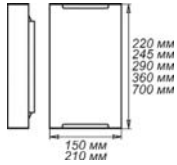

“Галактика” 250, 300, 400, 500, 300/2

Ø 250  
 1\*E 27, max 60 w  
 1 шт., 5 шт.  
 Клипсы: золото  
 хром  
 Стекло: мат, глянец

Ø 300  
 1\*E 27, max 60 w  
 2\*E 27, max 60 w  
 Модуль LED 9 w  
 1 шт., 5 шт.  
 Клипсы: золото  
 хром  
 Стекло: мат, глянец

Ø 400  
 2\*E 27, max 60 w  
 3\*E 27, max 60 w  
 1 шт.  
 Клипсы: золото  
 хром  
 Стекло: мат, глянец

Ø 500  
 3\*E 27, max 60 w  
 1 шт.  
 Клипсы: золото  
 хром  
 Стекло: мат, глянец

Ø 300/2  
 1\*E 27, max 60 w  
 1 шт., 5 шт.  
 Клипсы: золото  
 хром  
 Стекло: мат, глянец

220x150 мм, 245x210 мм, 360x150 мм, 290x210 мм, 700x150 мм  
 1\*E 27, 2\*E 27, 3\*E 27, 4\*E 27, max 60 w  
 1 шт., 5 шт.

Крепление стекла: хром  
 Стекло: мат, глянец

“Мелани” 250, 300, 400, 500, 300/2

220x150 мм, 245x210 мм, 360x150 мм, 290x210 мм, 700x150 мм  
 1\*E 27, 2\*E 27, 3\*E 27, 4\*E 27, max 60 w  
 1 шт., 5 шт.

Крепление стекла: хром  
 Стекло: мат, глянец