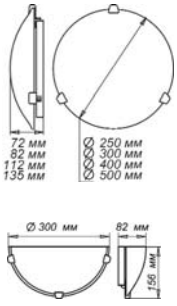

“Галактика” 250, 300, 400, 500, 300/2

Ø 250  
 1\*E 27, max 60 w  
 1 шт., 5 шт.  
 Клипсы: золото  
 хром  
 Стекло: мат, глянец

Ø 300  
 1\*E 27, max 60 w  
 2\*E 27, max 60 w  
 Модуль LED 9 w  
 1 шт., 5 шт.  
 Клипсы: золото  
 хром  
 Стекло: мат, глянец

Ø 400  
 2\*E 27, max 60 w  
 3\*E 27, max 60 w  
 1 шт.  
 Клипсы: золото  
 хром  
 Стекло: мат, глянец

Ø 500  
 3\*E 27, max 60 w  
 1 шт.  
 Клипсы: золото  
 хром  
 Стекло: мат, глянец

Ø 300/2  
 1\*E 27, max 60 w  
 1 шт., 5 шт.  
 Клипсы: золото  
 хром  
 Стекло: мат, глянец

220x150 мм, 245x210 мм, 360x150 мм, 290x210 мм, 700x150 мм  
 1\*E 27, 2\*E 27, 3\*E 27, 4\*E 27, max 60 w  
 1 шт., 5 шт.

Крепление стекла: хром  
 Стекло: мат, глянец

“Мелани” 250, 300, 400, 500, 300/2

220x150 мм, 245x210 мм, 360x150 мм, 290x210 мм, 700x150 мм  
 1\*E 27, 2\*E 27, 3\*E 27, 4\*E 27, max 60 w  
 1 шт., 5 шт.

Крепление стекла: хром  
 Стекло: мат, глянец