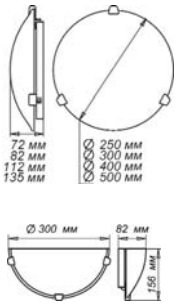

Ø 400  
 2\*E 27, max 60 w  
 3\*E 27, max 60 w  
 1 шт.  
 Клипсы: золото  
 хром  
 Стекло: мат, глянец

Ø 500  
 3\*E 27, max 60 w  
 1 шт.  
 Клипсы: золото  
 хром  
 Стекло: мат, глянец

Ø 300/2  
 1\*E 27, max 60 w  
 1 шт., 5 шт.  
 Клипсы: золото  
 хром  
 Стекло: мат, глянец

220x150 мм, 245x210 мм, 360x150 мм, 290x210 мм, 700x150 мм  
 1\*E 27, 2\*E 27, 3\*E 27, 4\*E 27, max 60 w  
 1 шт., 5 шт.

Крепление стекла: хром  
 Стекло: мат, глянец

“Мелани” 250, 300, 400, 500, 300/2

220x150 мм, 245x210 мм, 360x150 мм, 290x210 мм, 700x150 мм  
 1\*E 27, 2\*E 27, 3\*E 27, 4\*E 27, max 60 w  
 1 шт., 5 шт.

Крепление стекла: хром  
 Стекло: мат, глянец