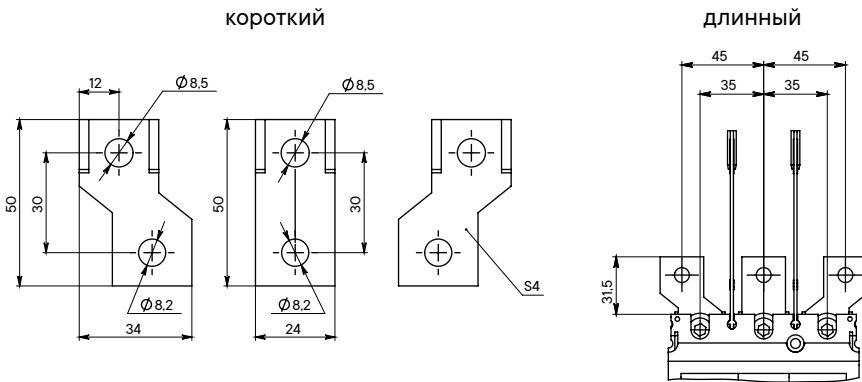

Габаритные размеры расширителей полюсов

YON MD100, MD160 и MD250