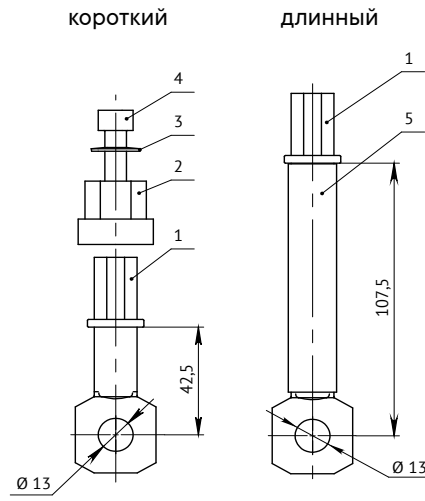

## Выходы для заднего присоединения выключателей

### YON MD100, MD160 и MD250

1 - вывод; 2 - переходная деталь; 3 - пружина тарельчатая;  
4 - винт M6x16; 5 - изоляционная трубка

### YON MD400 и MD630

1 - вывод; 2 - переходная деталь; 3 - пружина тарельчатая;  
4 - винт M8x20; 5 - изоляционная трубка

## Габаритные размеры расширителей полюсов