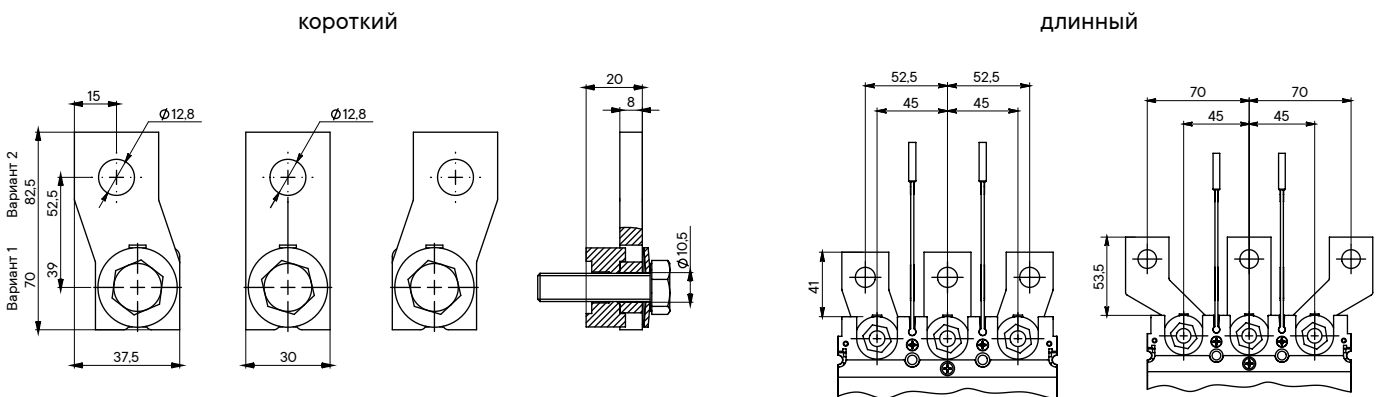

Расширители полюсов YON MD400 и MD630

Наименование

Артикул

Расширители полюсов YON MD400..630-короткий-3 шт

TBB-MD630S

Расширители полюсов YON MD400..630-длинный-3 шт

TBB-MD630L