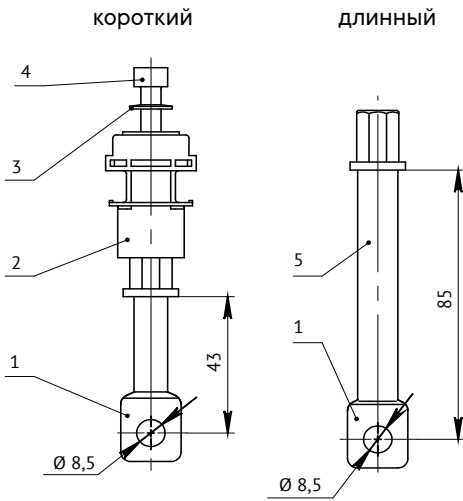

## Выходы для заднего присоединения выключателей

### YON MD100, MD160 и MD250

1 - вывод; 2 - переходная деталь; 3 - пружина тарельчатая;  
4 - винт M6x16; 5 - изоляционная трубка

### YON MD400 и MD630

1 - вывод; 2 - переходная деталь; 3 - пружина тарельчатая;  
4 - винт M8x20; 5 - изоляционная трубка

## Габаритные размеры расширителей полюсов