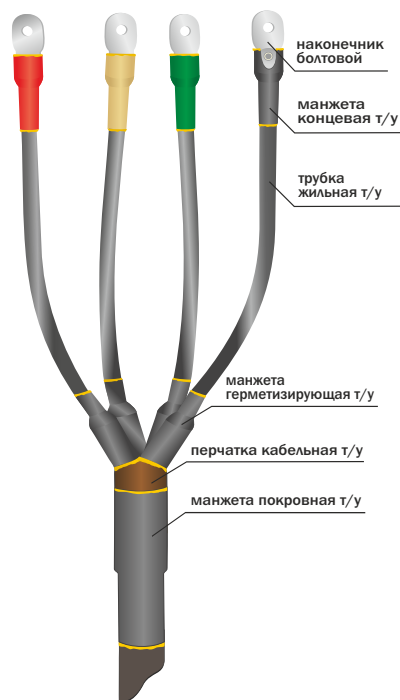

Концевая термоусаживаемая муфта для 3-х, 4-х, 5-ти жильных кабелей без брони с пластмассовой изоляцией на напряжение до **1 кВ**

1 ПКВ(Н)Тп

ГОСТ 13781.0-86
ТУ 3599-012-31930690-2016

Назначение

Для оконцевания 3-х, 4-х, 5-ти жильных силовых кабелей с пластмассовой изоляцией без брони на напряжение до 1 кВ включительно.

Эксплуатация

Универсальна в использовании. Может быть установлена как внутри помещений всех категорий влажности (внутренней установки), так и на открытом воздухе при температуре окружающей среды от -50 °С до +50 °С и относительной влажности воздуха до 98% (наружной установки).

Имеет высокую эксплуатационную надежность и экологическую безопасность.

Устойчива к ультрафиолетовому излучению и воздействию атмосферных осадков.

Способ и особенности монтажа

Монтируется на разделке кабеля методом термоусаживания основных деталей из модифицированного полимера, входящих в комплект муфты, с помощью горелки или высокотемпературного фена.

Сертификаты

Прошла необходимый комплекс независимых испытаний, на основании которых выданы сертификаты соответствия требованиям Госстандарта и пожарной безопасности РФ.

Муфта может быть выполнена на основе материалов, не распространяющих горение с пониженным дымо- и газовыделением. Необходимо указывать при заказе.

Маркировка и комплектация

Поставляется как в стандартной комплектации, так и с болтовыми наконечниками.

Количество жил кабеля	
1 ПКВ(Н)Тп Н - 3х (16-25)	
Наличие болтовых наконечников	
Сечение жил кабеля, мм²	
1 ПКВ(Н)Тп-3х(16-25)	1 ПКВ(Н)ТпН-3х(16-25)
1 ПКВ(Н)Тп-3х(35-50)	1 ПКВ(Н)ТпН-3х(35-50)
1 ПКВ(Н)Тп-3х(70-120)	1 ПКВ(Н)ТпН-3х(70-120)
1 ПКВ(Н)Тп-3х(150-240)	1 ПКВ(Н)ТпН-3х(150-240)
1 ПКВ(Н)Тп-4х(16-25)	1 ПКВ(Н)ТпН-4х(16-25)
1 ПКВ(Н)Тп-4х(35-50)	1 ПКВ(Н)ТпН-4х(35-50)
1 ПКВ(Н)Тп-4х(70-120)	1 ПКВ(Н)ТпН-4х(70-120)
1 ПКВ(Н)Тп-4х(150-240)	1 ПКВ(Н)ТпН-4х(150-240)
1 ПКВ(Н)Тп-5х(16-25)	1 ПКВ(Н)ТпН-5х(16-25)
1 ПКВ(Н)Тп-5х(35-50)	1 ПКВ(Н)ТпН-5х(35-50)
1 ПКВ(Н)Тп-5х(70-120)	1 ПКВ(Н)ТпН-5х(70-120)
1 ПКВ(Н)Тп-5х(150-240)	1 ПКВ(Н)ТпН-5х(150-240)