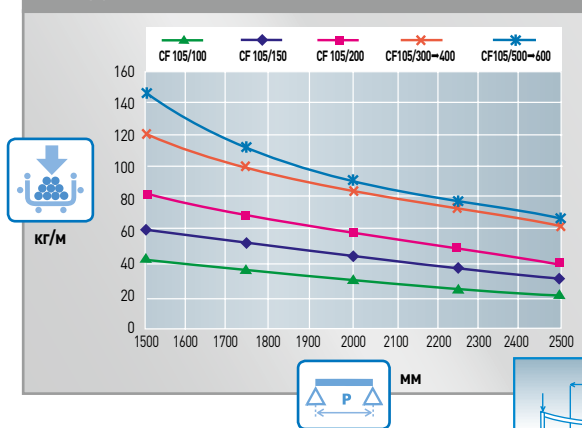

CF 105 105 MM 100 → 600 MM 3 M

- CF 105/100
- CF 105/150
- CF 105/200
- CF 105/300
- CF 105/400
- CF 105/450
- CF 105/500
- CF 105/600

CF 105

- CF 105/100
- CF 105/150
- CF 105/200
- CF 105/300
- CF 105/400
- CF 105/450
- CF 105/500
- CF 105/600

l
MM

KG
KG/M

EZ

GC

304L

316L

CF 105	l MM	KG KG/M	EZ	GC	304L	316L
CF 105/100	100	1,32	CM 000 891	CM 000 893	CM 000 898	CM 000 894
CF 105/150	150	1,69	CM 000 901	CM 000 903	CM 000 908	CM 000 904
CF 105/200	200	1,99	CM 000 911	CM 000 913	CM 000 918	CM 000 914
CF 105/300	300	2,96	CM 000 921	CM 000 923	CM 000 928	CM 000 924
CF 105/400	400	3,37	CM 000 931	CM 000 933	CM 000 938	CM 000 934
CF 105/450	450	3,60	CM 001 931	-	-	-
CF 105/500	500	3,78	CM 000 941	CM 000 943	CM 000 948	CM 000 944
CF 105/600	600	4,19	CM 001 031	CM 001 033	CM 001 038	CM 001 034

EZ - GC

304L - 316L